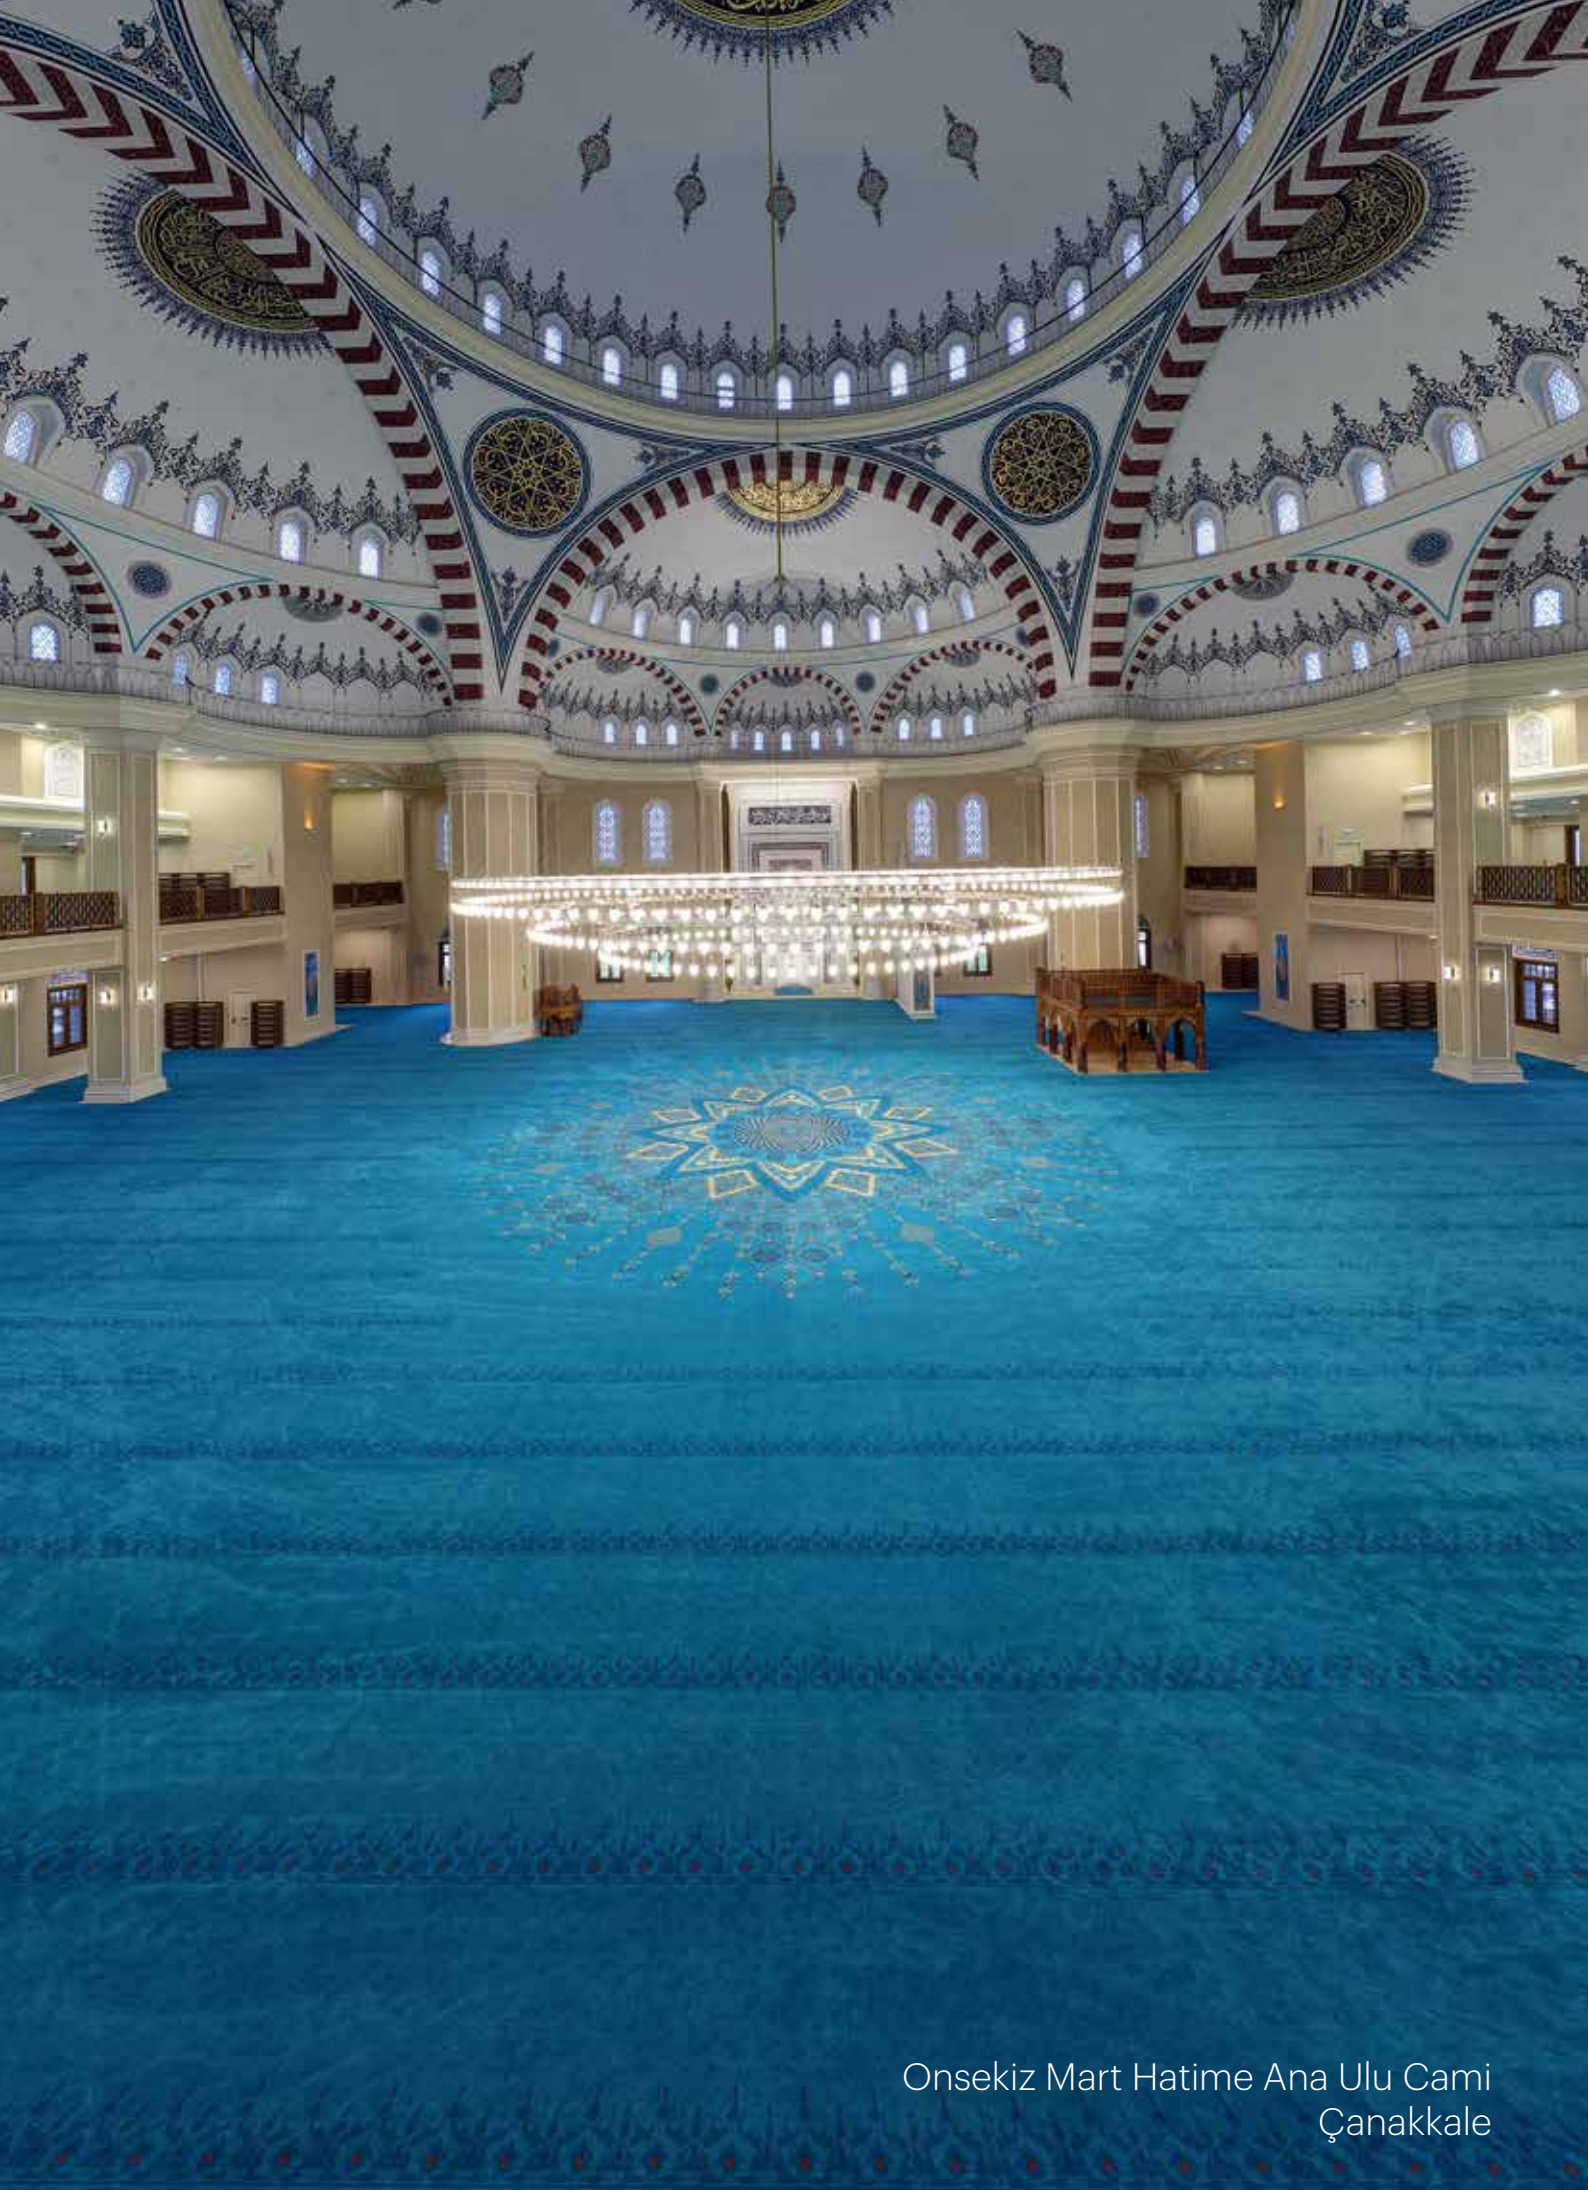

Onsekiz Mart Hatime Ana Ulu Cami
Çanakkale