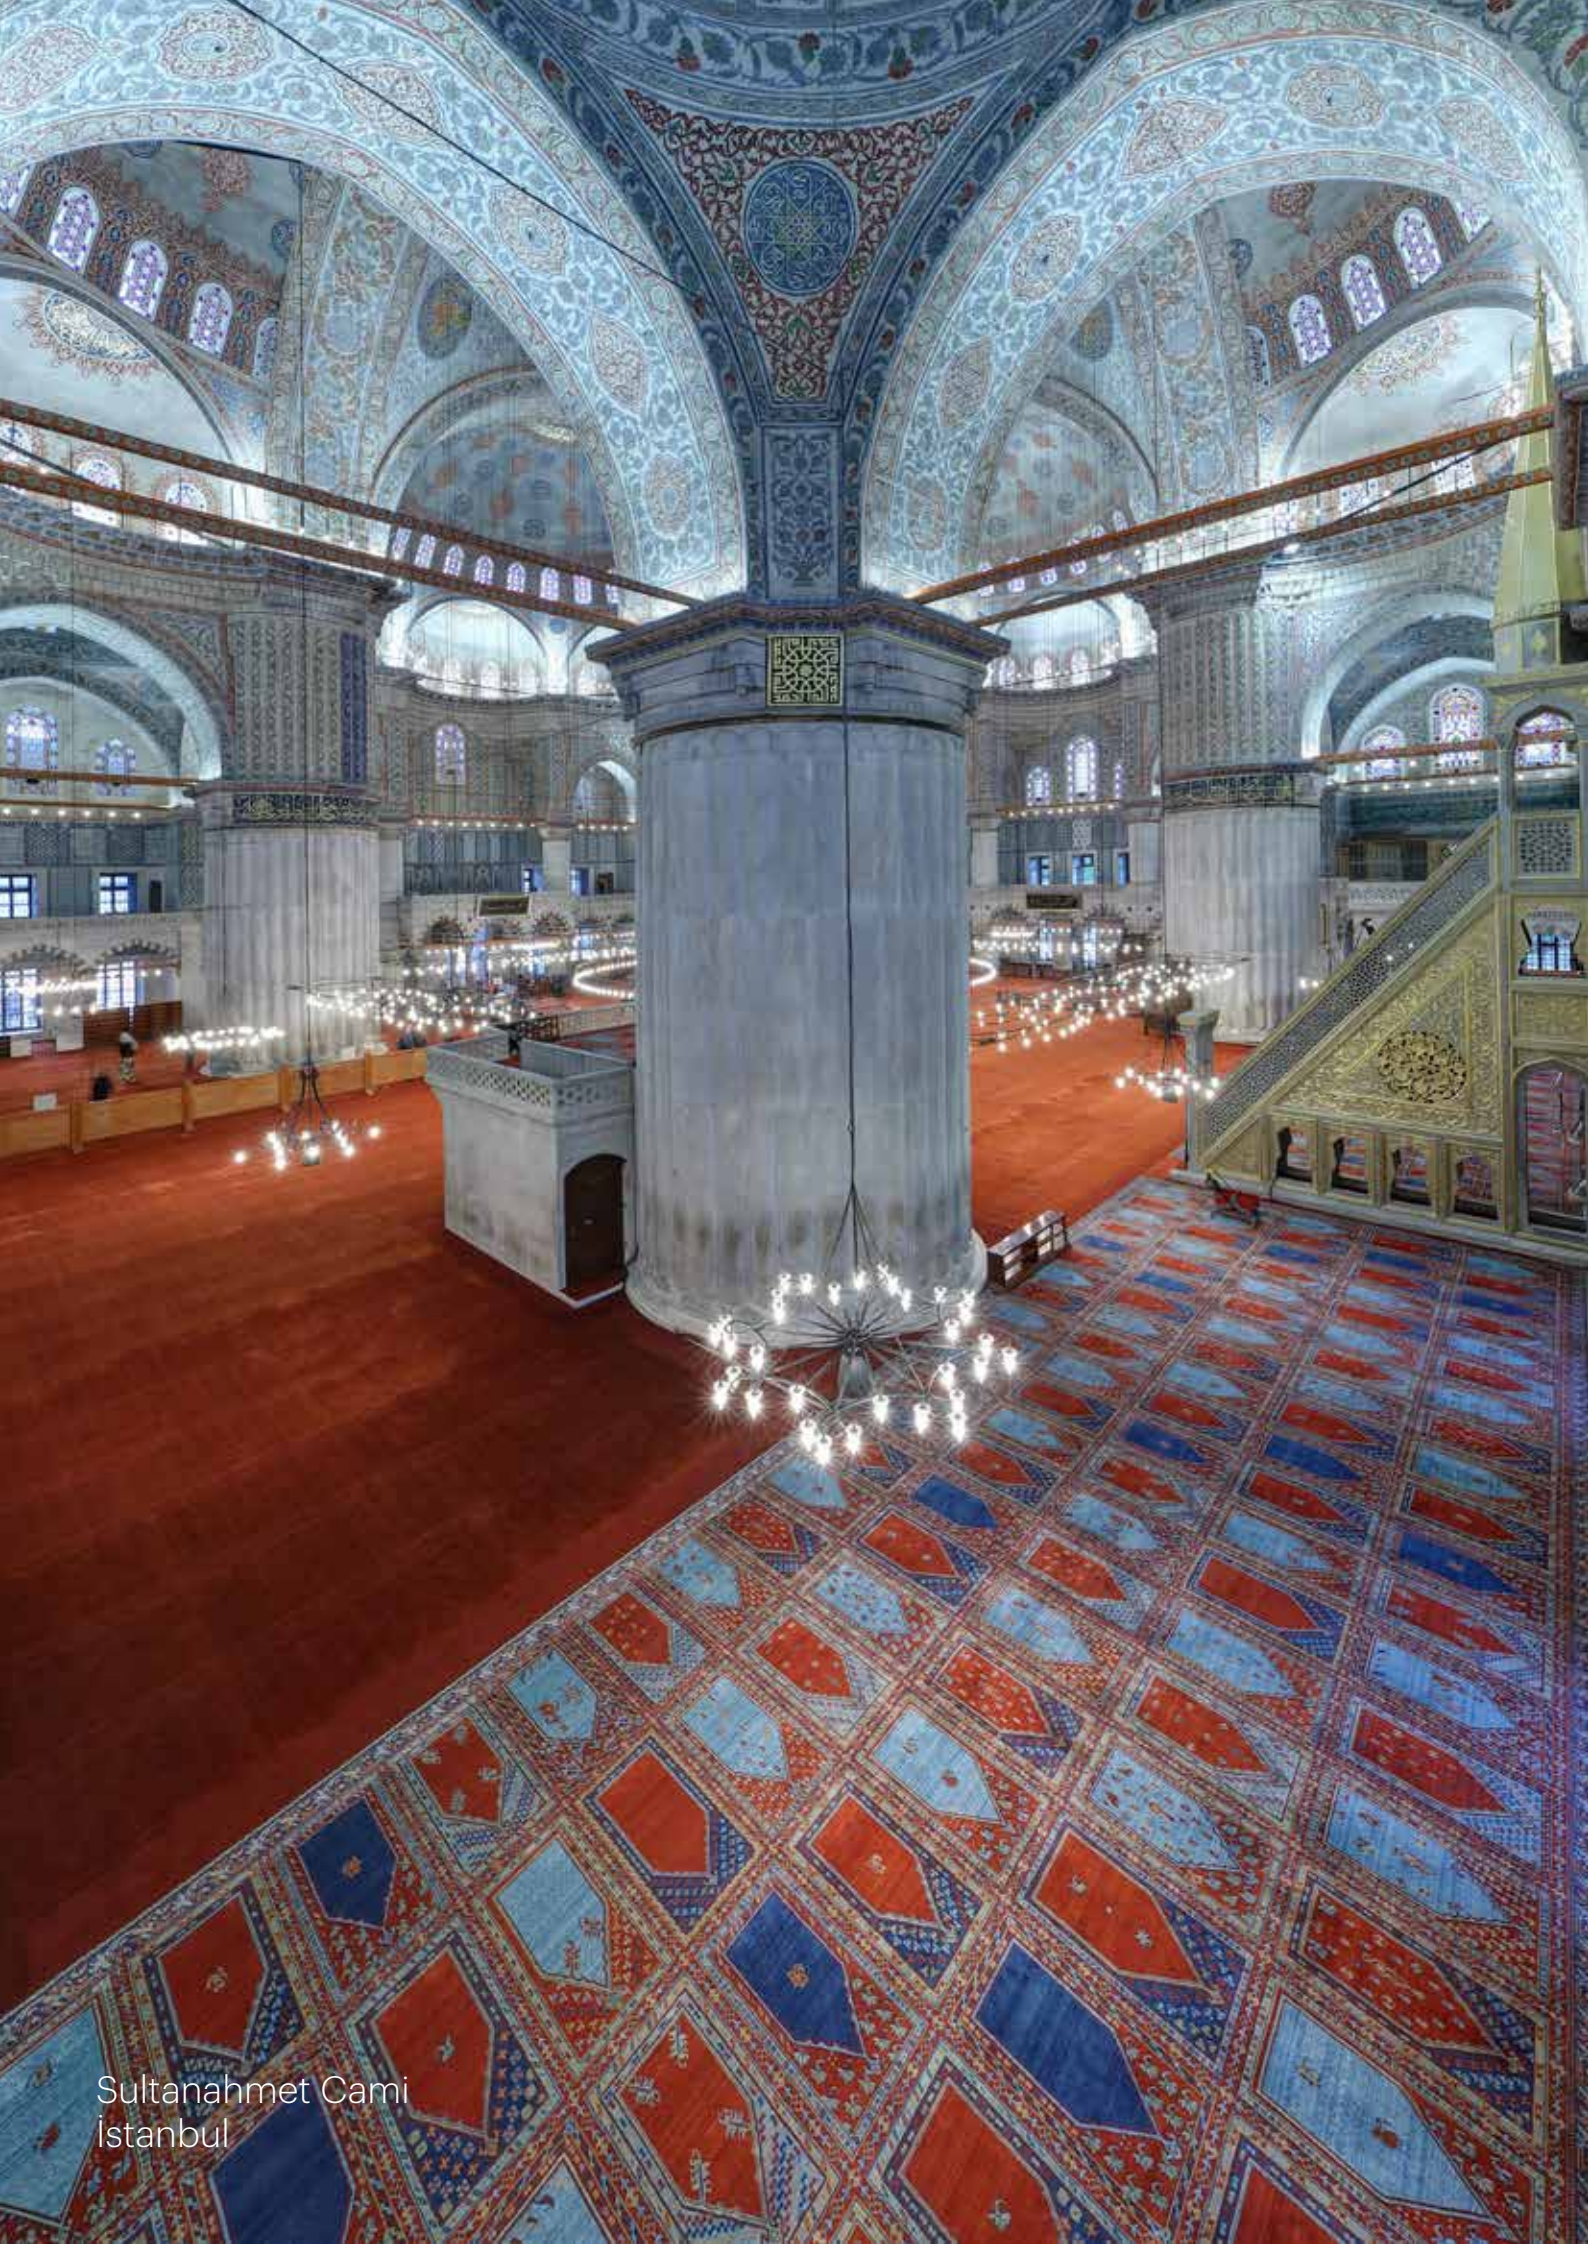

KALIDA®

Hali

Sultanahmet Cami
İstanbul

Hakkımızda

Adını Kalite ve Dayanıklılık tan alan ve bu iki unsuru kendine rehber edinen **KALIDA HALI** firmamız faaliyete başladığı 1888 yılından itibaren,tarihi tecrübesini günümüz teknolojiyle harmanlayarak,yaşam ve ibadet alanlarınızı özelleştirmeye,ideal ve mükemmel halıyı bulmanıza yardımcı oluyor. Son teknoloji tesislerimizde sektörde öncüsü olduğumuz **3 bükümlü İplik ile (Extra Dayanıklı, Düzgün Yüzey ve Yumuşak Tuşeli)** halı üretimlerimizi sürdürmekteyiz. Üretimin her safhasında kalite kontrol personellerimiz tarafından denetime tabi tutulan Kalida markalı halılarımızı, Türkiye'nin 81 iline ve yurtdışında İngiltere, Almanya, Fransa, Avustralya, Rusya ve Arabistan'dan Amerika'ya uzanan geniş bir yelpazede **30'dan fazla ülkeye ihraç etmekteyiz.**