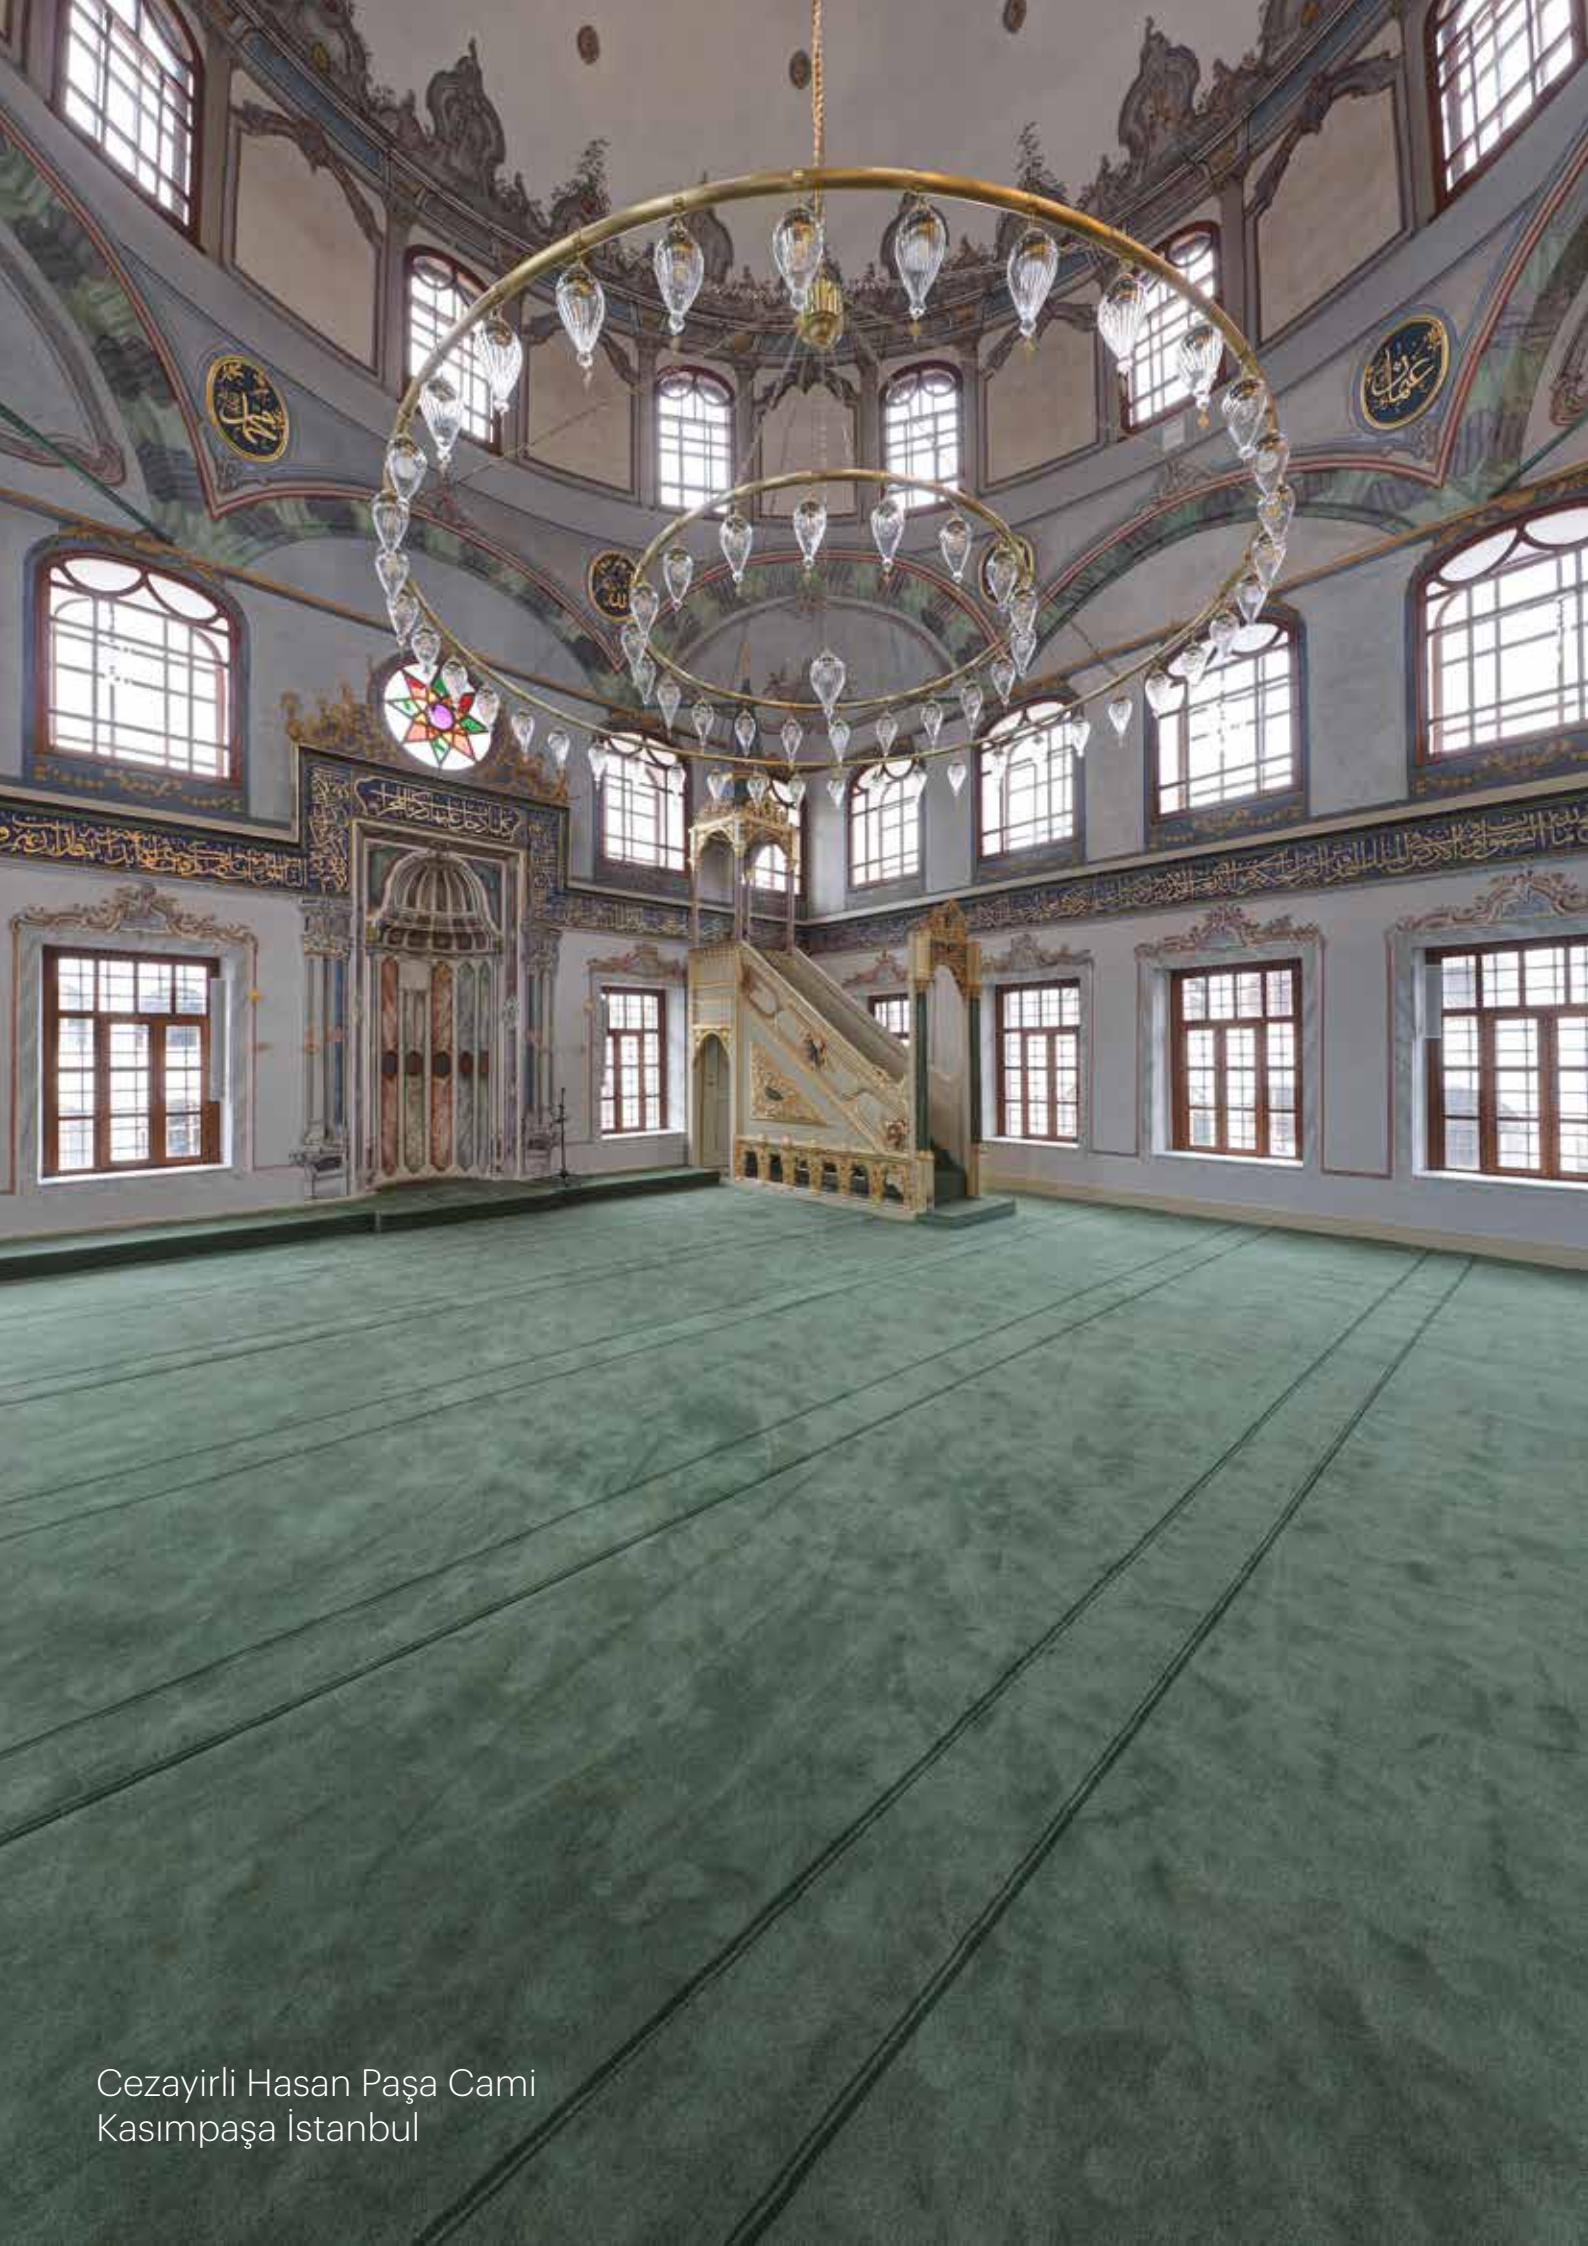

G: 62cm X U: 130cm

KIRMIZI

G: 62cm X U: 130cm

KALİDA
Halı

Cezayirli Hasan Paşa Camii
Kasımpaşa İstanbul

Hatmi

ROYAL BLUE

G: 62cm X U: 130cm